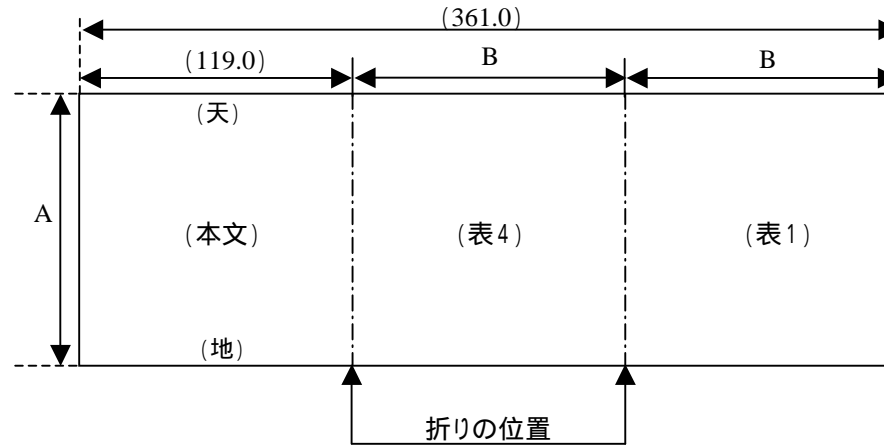

型 (1枚)

型 (三つ折り)

型 (二つ折り)

単位: mm

	型(1枚)	型(二つ折り)	型(三つ折り)
A	119.5 ± 0.5	119.5 ± 0.5	119.5 ± 0.5
B	121.0 + 0/ - 1.0	121.0 + 0/ - 1.0	121.0 + 0/ - 1.0
C	-	1.8以下	1.8以下

型(1枚)の場合は手組み作業となります。

日本レコード協会規格に準拠する。